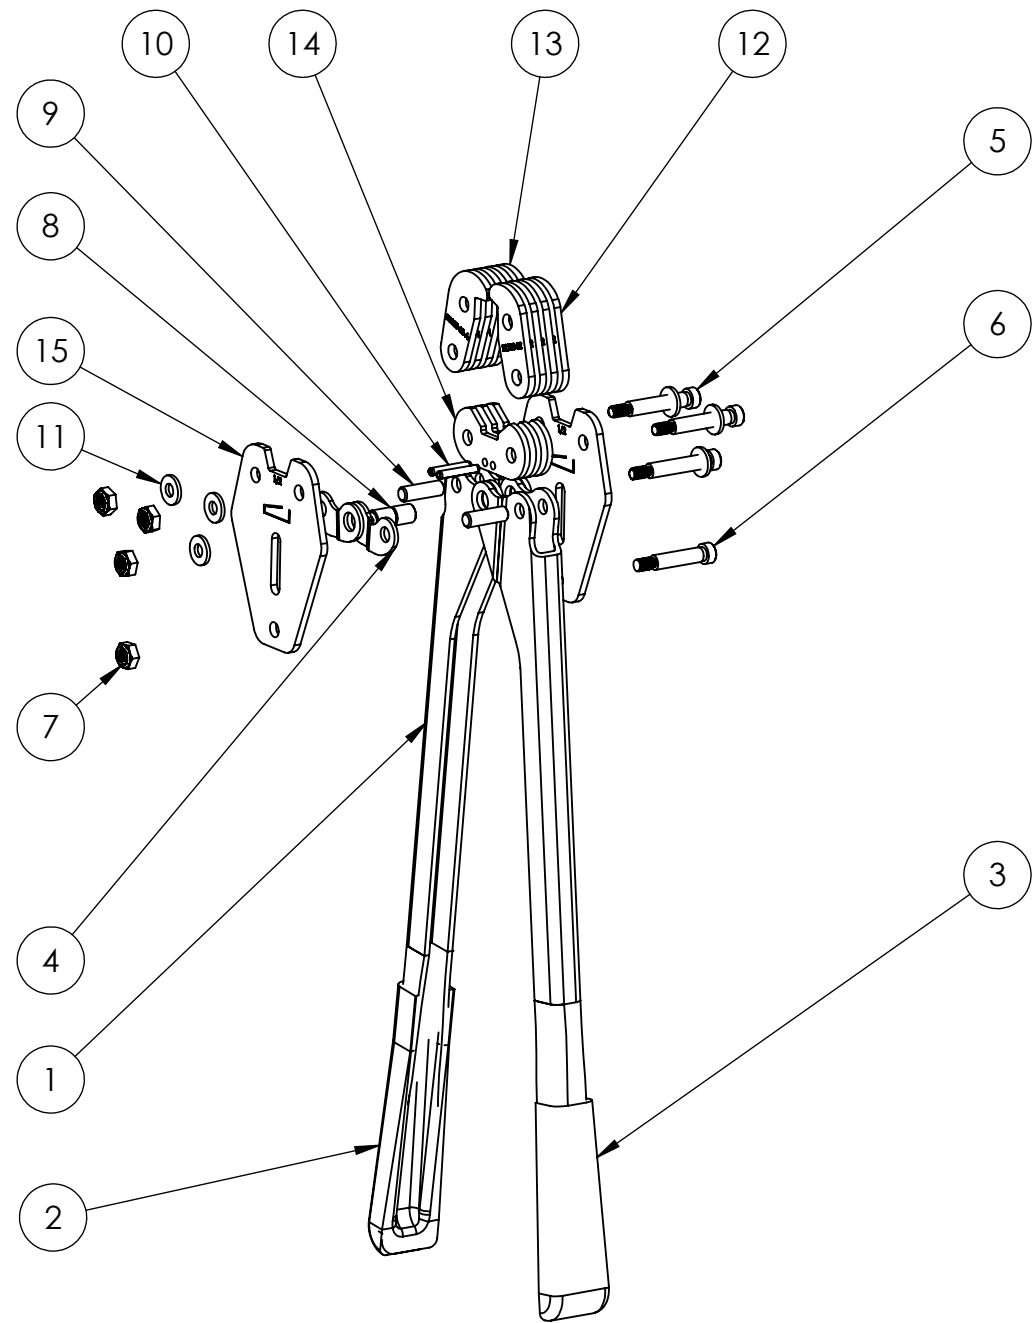

# EP-1250-12

## Parts List

ITEM NO.	PART NUMBER	DESCRIPTION	QTY.
1	E1225-01	Handle	2
2	E1225-01-A	Handle Sleeve Blue	1
3	E1225-01-A-01	Handle Sleeve Orange	1
4	E1225-04	Connecting Plate	2
5	E1225-06	Center Shoulder Bolt	3
6	E1225-06-1	Shoulder Bolt	1
7	E1225-06-B	Nylock Hex Nut	4
8	E1225-06-C	Sleeve	2
9	E1225-07	Dowel Pin	2
10	E1225-11	Roll Pin	2
11	E1225-12	Washer	6
12	E1250-02	Short Jaw	4
13	E1250-02-A	Long Jaw	4
14	E1250-03-12	Shear	3
15	E1250-08-12	Side Plate	2