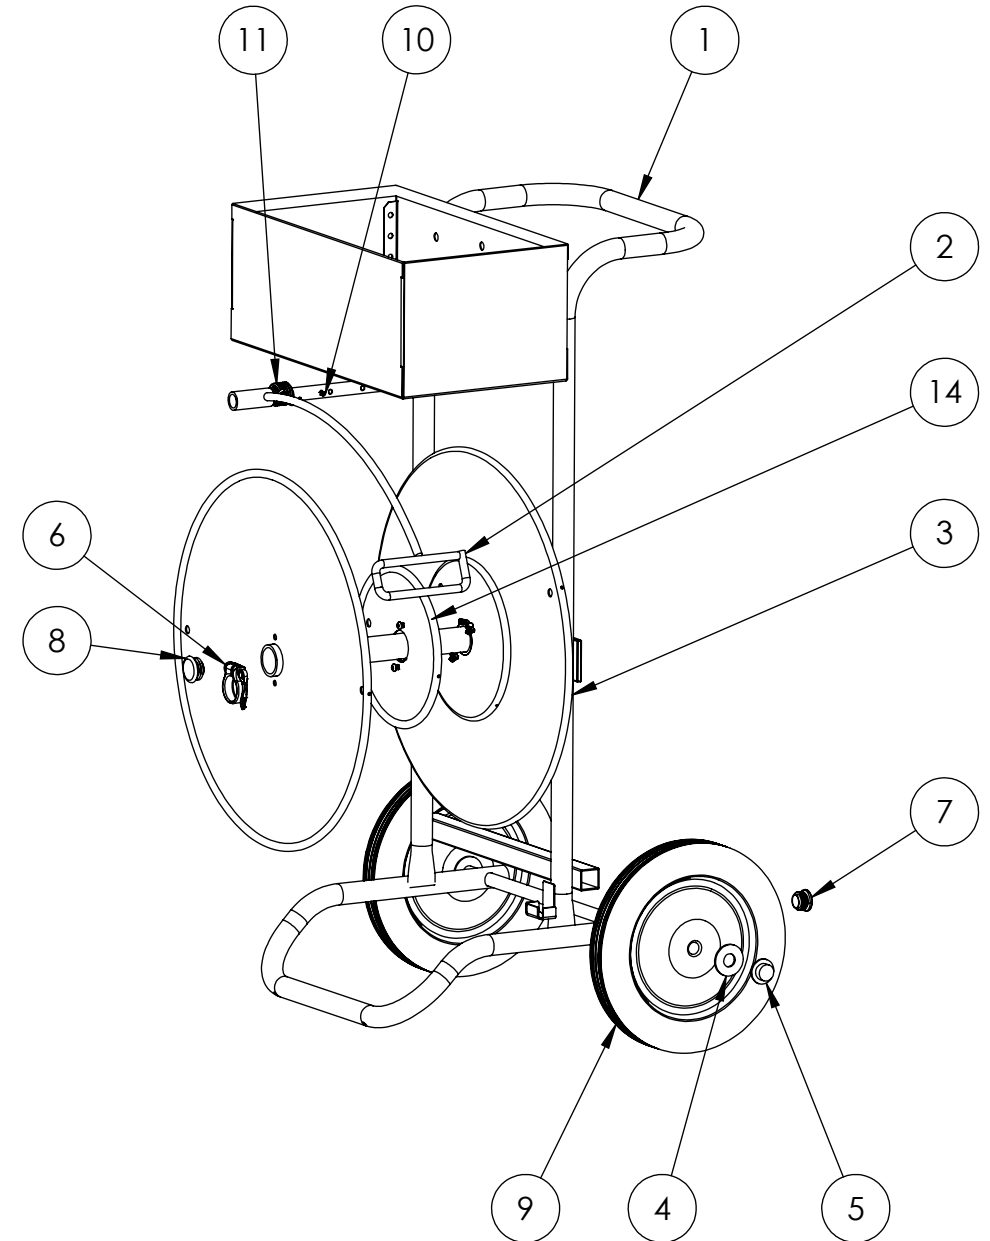

EP-3045 Parts List

ITEM NO.	PART NUMBER	DESCRIPTION	QTY.
1	E3045-01	Frame Assembly	1
2	E3045-04	Brake Assembly	1
3	E3045-15	Disk Assembly	2
4	E3080-02	Wheel Washer	4
5	E3080-06	Axle Cap Nut	2
6	E3080-07	Quick Clamp	1
7	E3080-10-A	1" Tube Plug	2
8	E3080-10-B	1.125" Round Tube Plug	2
9	E3100-01-A	10" Wheel	2
10	E3340-04-F	Roll Pin	1
11	E3340-05	Torsion Spring	1
12	E3040-03	3" Disk Insert Set*	1
13	E3040-06	6" Disk Insert Set*	1
14	E3040-08	8" Disk Insert Set* (As shown)	1
15	E3040-16-1-1	16" Disk Insert Set*	1

*Note: Please indicate disk insert size when ordering
 Available sizes: 3", 6", 8", 16"
 (Set includes 2 disc inserts, 4 screws, 4 wing nuts)