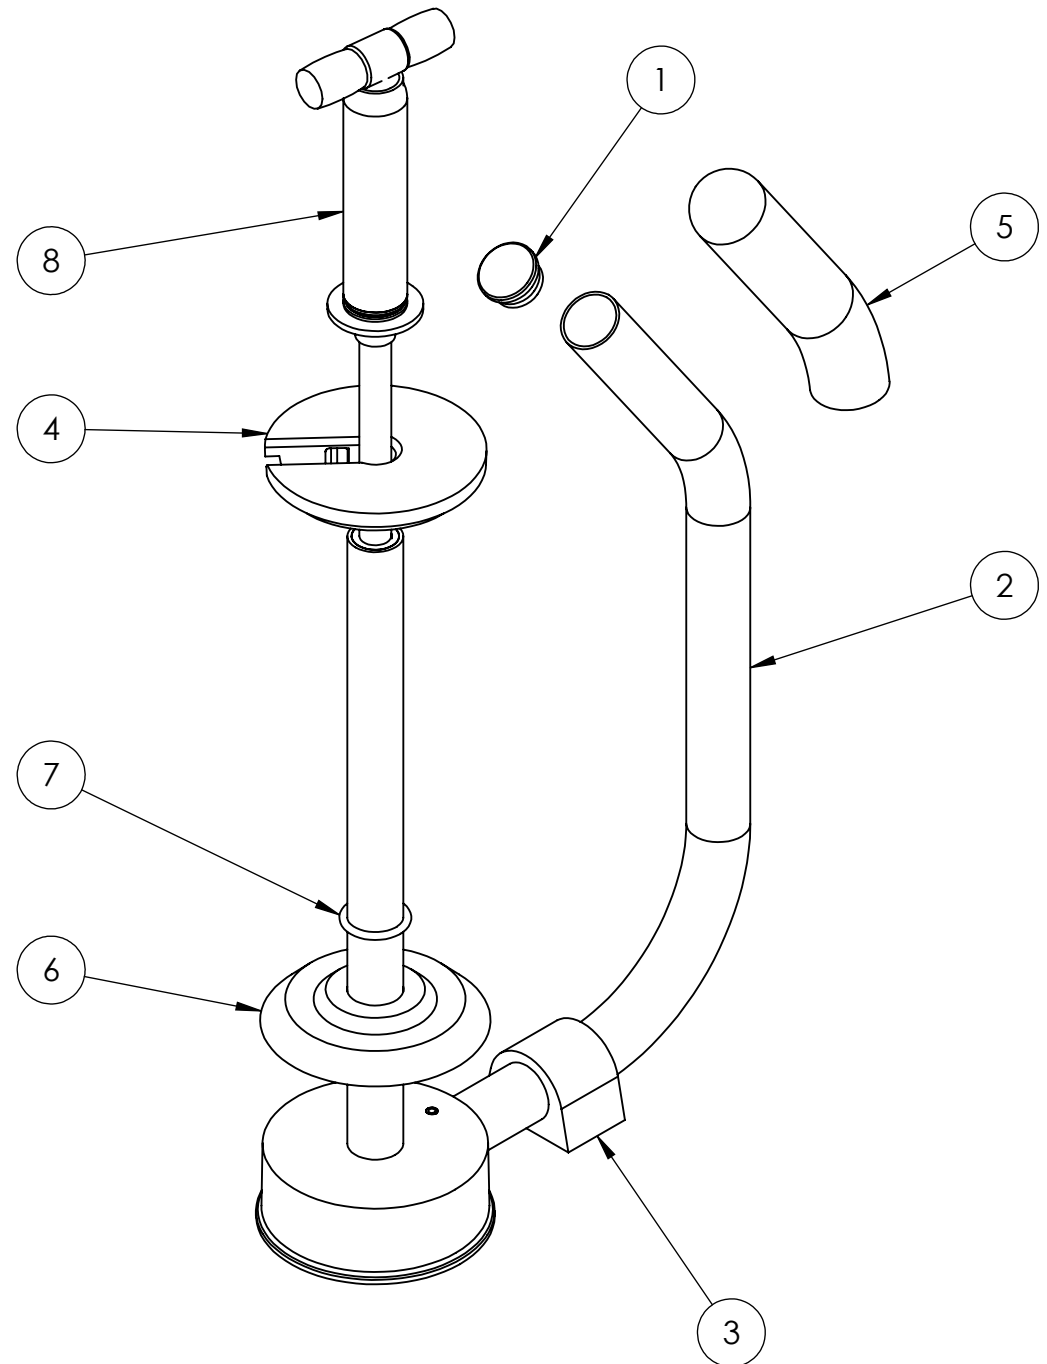

# EP-810 Parts List

ITEM NO.	PART NUMBER	DESCRIPTION	QTY.
1	E3080-10-A	1" Tube Plug	1
2	E800-01	Base Assembly	1
3	E800-01-C	Stabilizer	1
4	E800-01-D	Slotted Top Core	1
5	E800-02	Handle Grip	1
6	E800-03	Bottom Core	1
7	E800-04	"O" Ring	1
8	E810-06	T-Handle Assembly	1