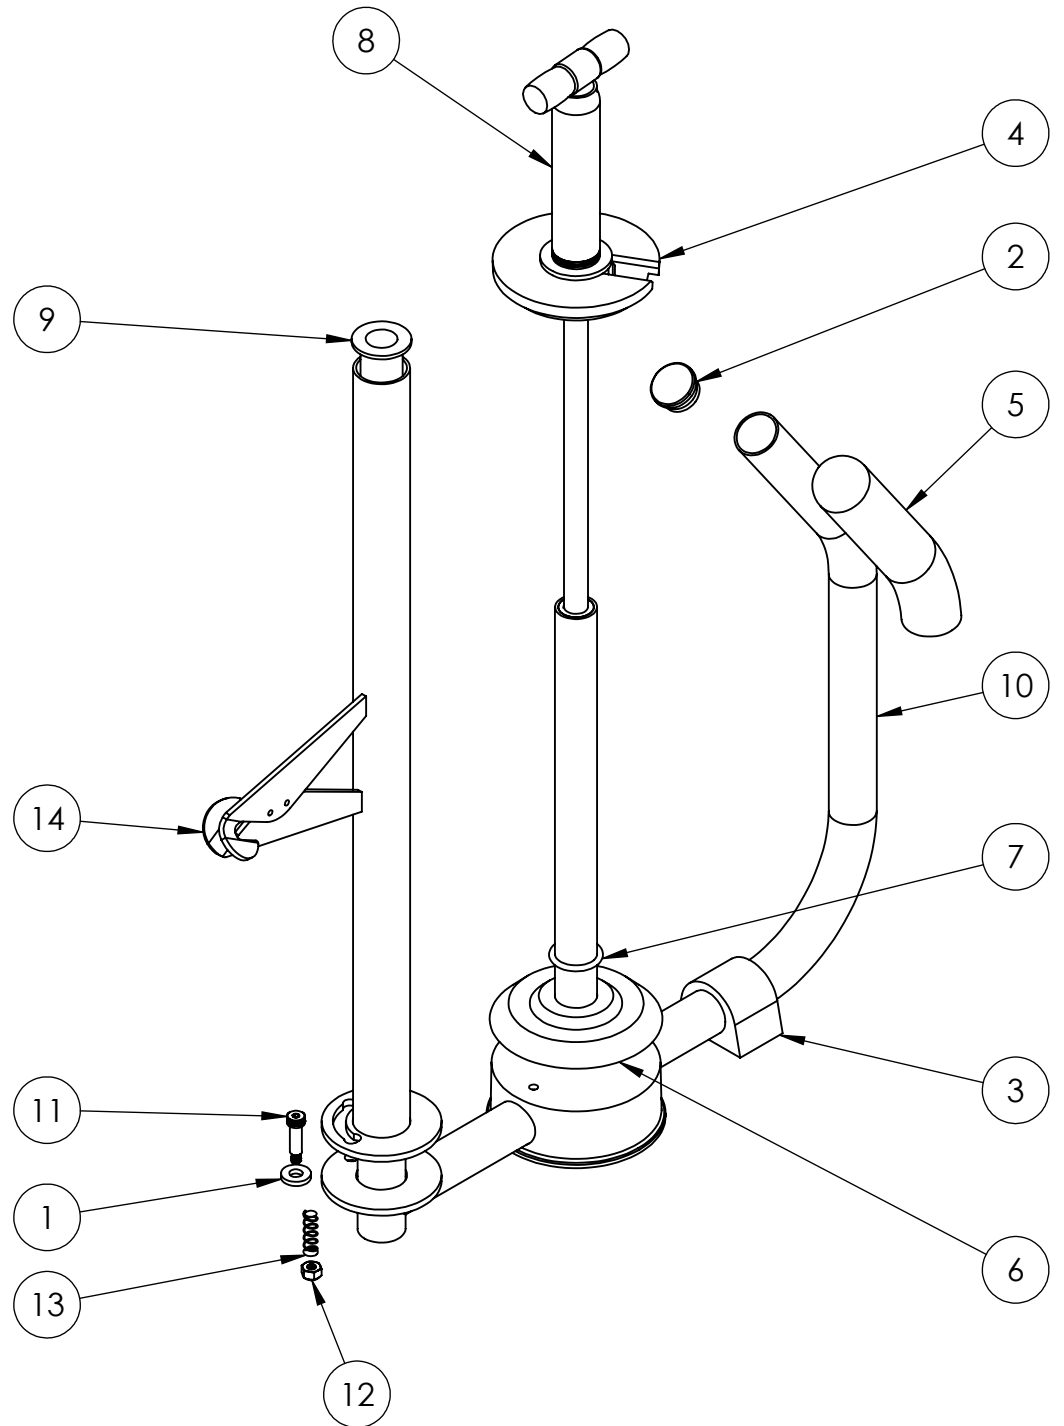

EP-890 Parts List

ITEM NO.	PART NUMBER	DESCRIPTION	QTY.
1	E1800-11	Flat Washer	1
2	E3080-10-A	1" Tube Plug	1
3	E800-01-C	Stabilizer	1
4	E800-01-D	Slotted Top Core	1
5	E800-02	Handle Grip	1
6	E800-03	Bottom Core	1
7	E800-04	"O" Ring	1
8	E810-06	T-Handle Assembly	1
9	E840-04	Plastic Tube Cap	1
10	E890-01	Base Assembly	1
11	E890-03	Retaining Bolt	1
12	E890-03-A	Retaining Nut	1
13	E890-05	Retaining Spring	1
14	E890-06	Roper Handle Assembly	1