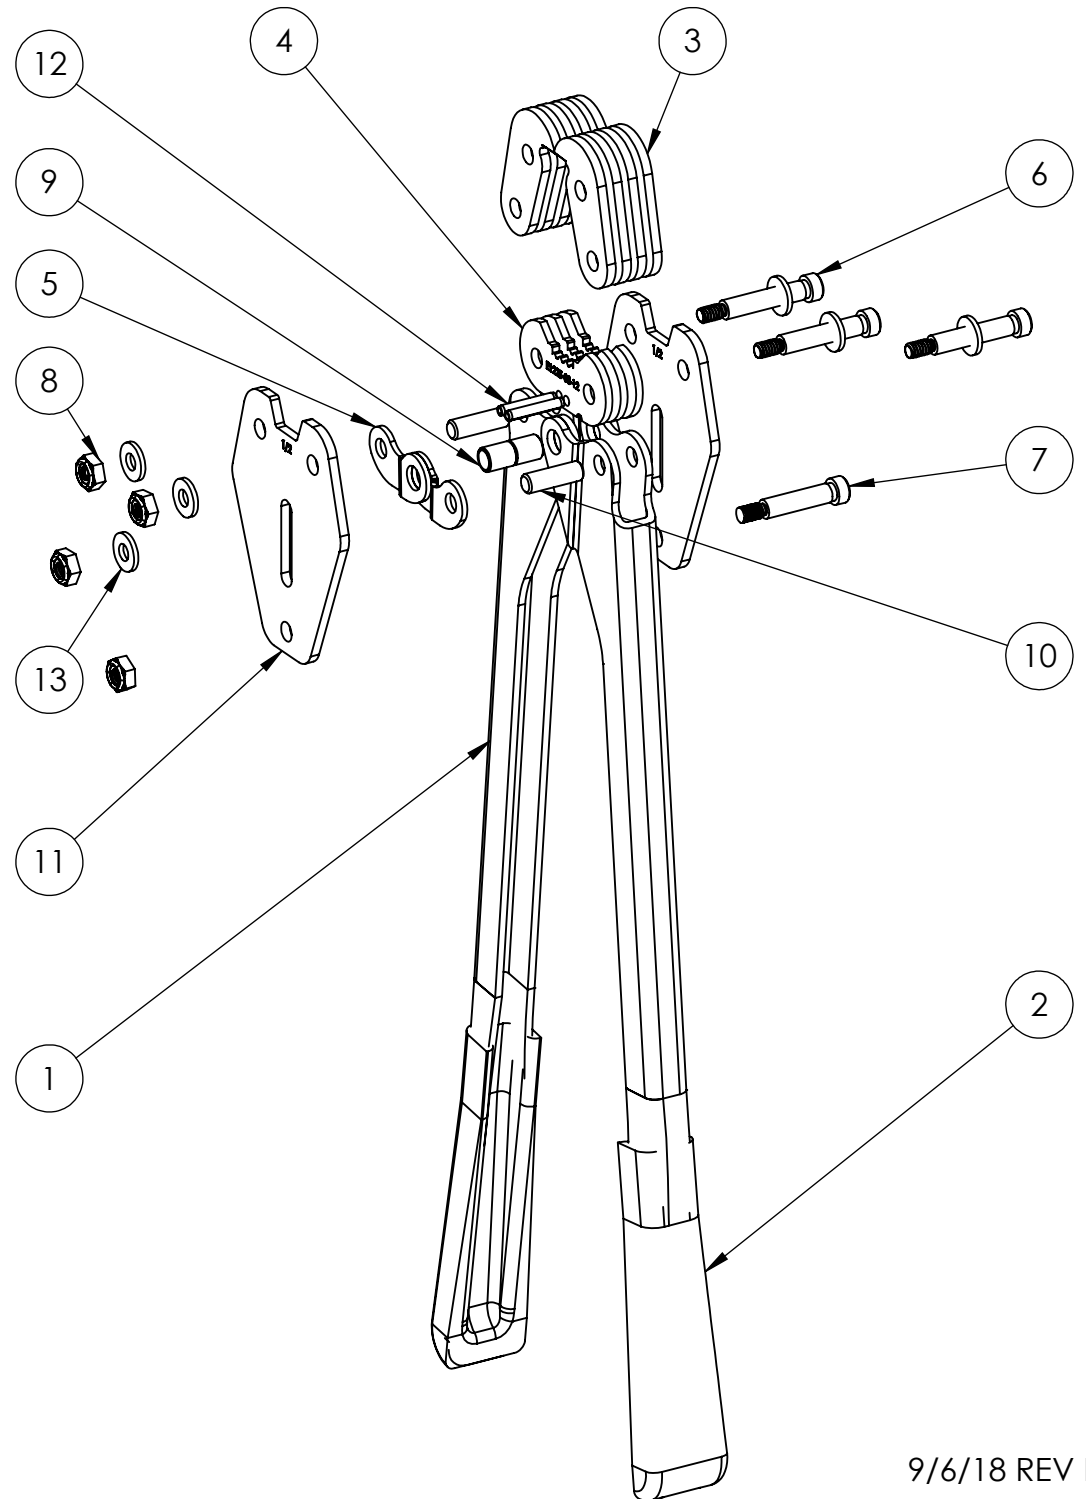

EP-1225-12

Parts List

ITEM NO.	PART NUMBER	DESCRIPTION	QTY.
1	E1225-01	Handle	2
2	E1225-01-A	Handle Sleeve Blue	2
3	E1225-02	Jaw	8
4	E1225-03-12	Shear	3
5	E1225-04	Connecting Plate	2
6	E1225-06	Center Shoulder Bolt	3
7	E1225-06-1	Shoulder Bolt	1
8	E1225-06-B	Nylock Hex Nut	4
9	E1225-06-C	Sleeve	2
10	E1225-07	Dowel Pin	2
11	E1225-08-12	Side Plate	2
12	E1225-11	Roll Pin	2
13	E1225-12	Washer	6

9/6/18 REV E