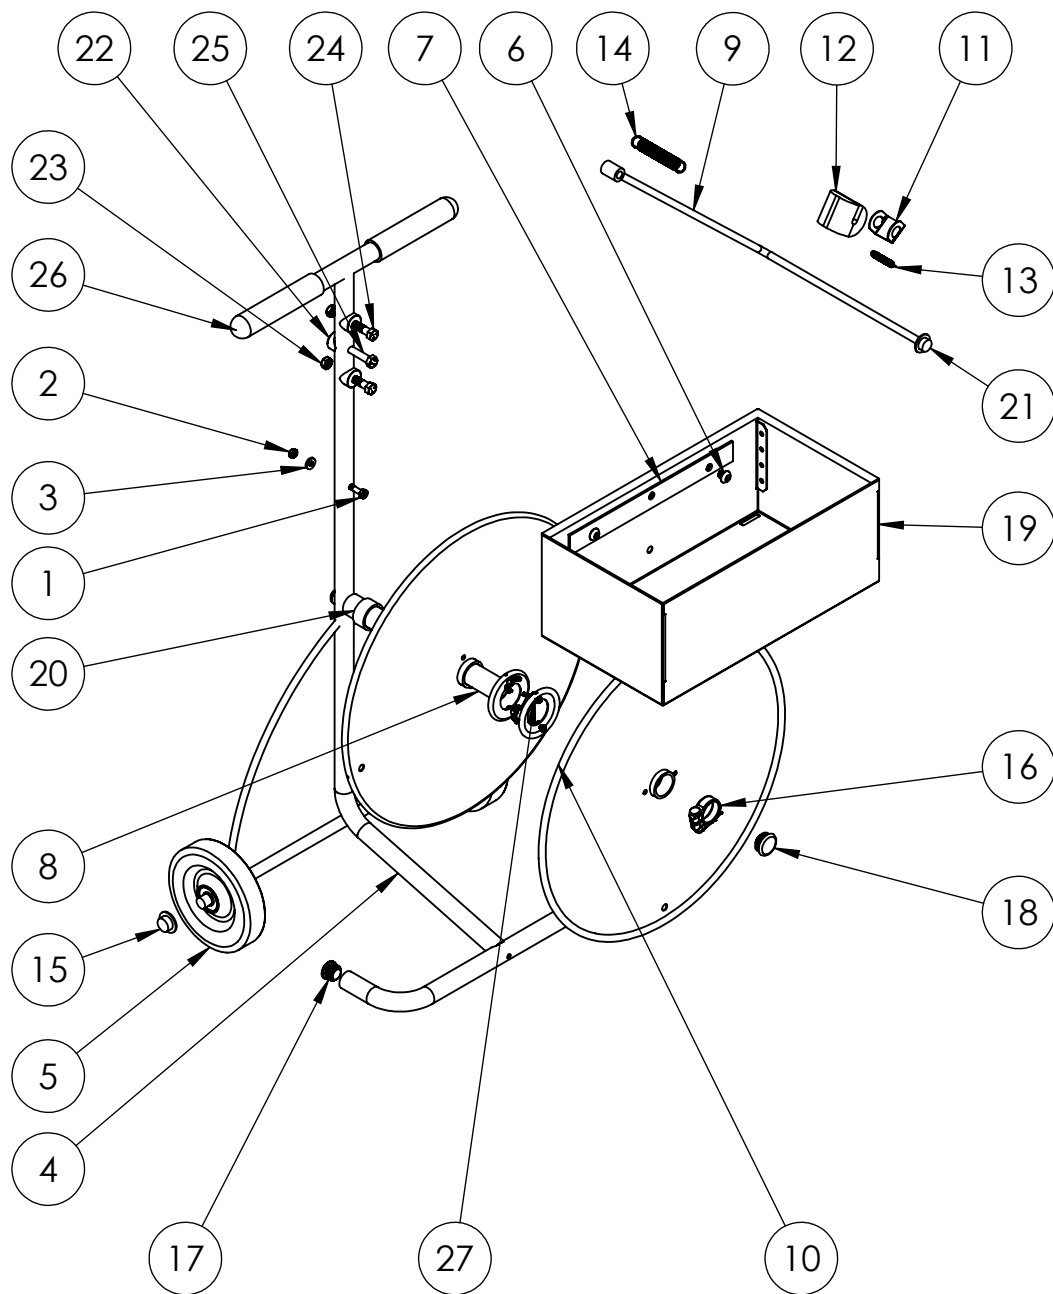

# EP-3010

## Parts List

ITEM NO.	PART NUMBER	DESCRIPTION	QTY.
1	E1800-05	Hex Head Bolt	1
2	E1800-05-A	Hex Nut	1
3	E1800-11	Flat Washer	1
4	E3010-01	Frame Assembly	1
5	E3010-06	Wheel	2
6	E3010-07	Bolt	2
7	E3010-08	Tray Brace	1
8	E3010-20	Spindle Assembly	1
9	E3015-04	Brake Assembly	1
10	E3045-15	Disk Assembly	2
11	E3080-04-B	Strap Guide	1
12	E3080-04-C	Rubber Brake	1
13	E3080-04-E	Bracket Spring	1
14	E3080-05	Extension Spring	1
15	E3080-06	Axle Cap Nut	2
16	E3080-07	Quick Clamp	1
17	E3080-10-A	1" Tube Plug	2
18	E3080-10-B	1.125" Round Tube Plug	1
19	E3080-15	Cart Tray	1
20	E3080-17	Spacer	1
21	E3100-04-N	Brake Cap Nut	1
22	E5955-28	Saddle Cap	3
23	E5960-08	Nylock Hex Nut	5
24	E6250-18	Hex Head Bolt	2
25	E6420-12	Hex Head Bolt	1
26	E800-02	Handle Grip	2
27	E3040-03	3" Disk Insert Set* (As Shown)	1
28	E3040-06	6" Disk Insert Set*	1
29	E3040-08	8" Disk Insert Set*	1

\*Note: Please indicate disk insert size when ordering  
 Available sizes: 3", 6", 8"  
 (Set includes 2 disc inserts, 4 screws, 4 wing nuts)