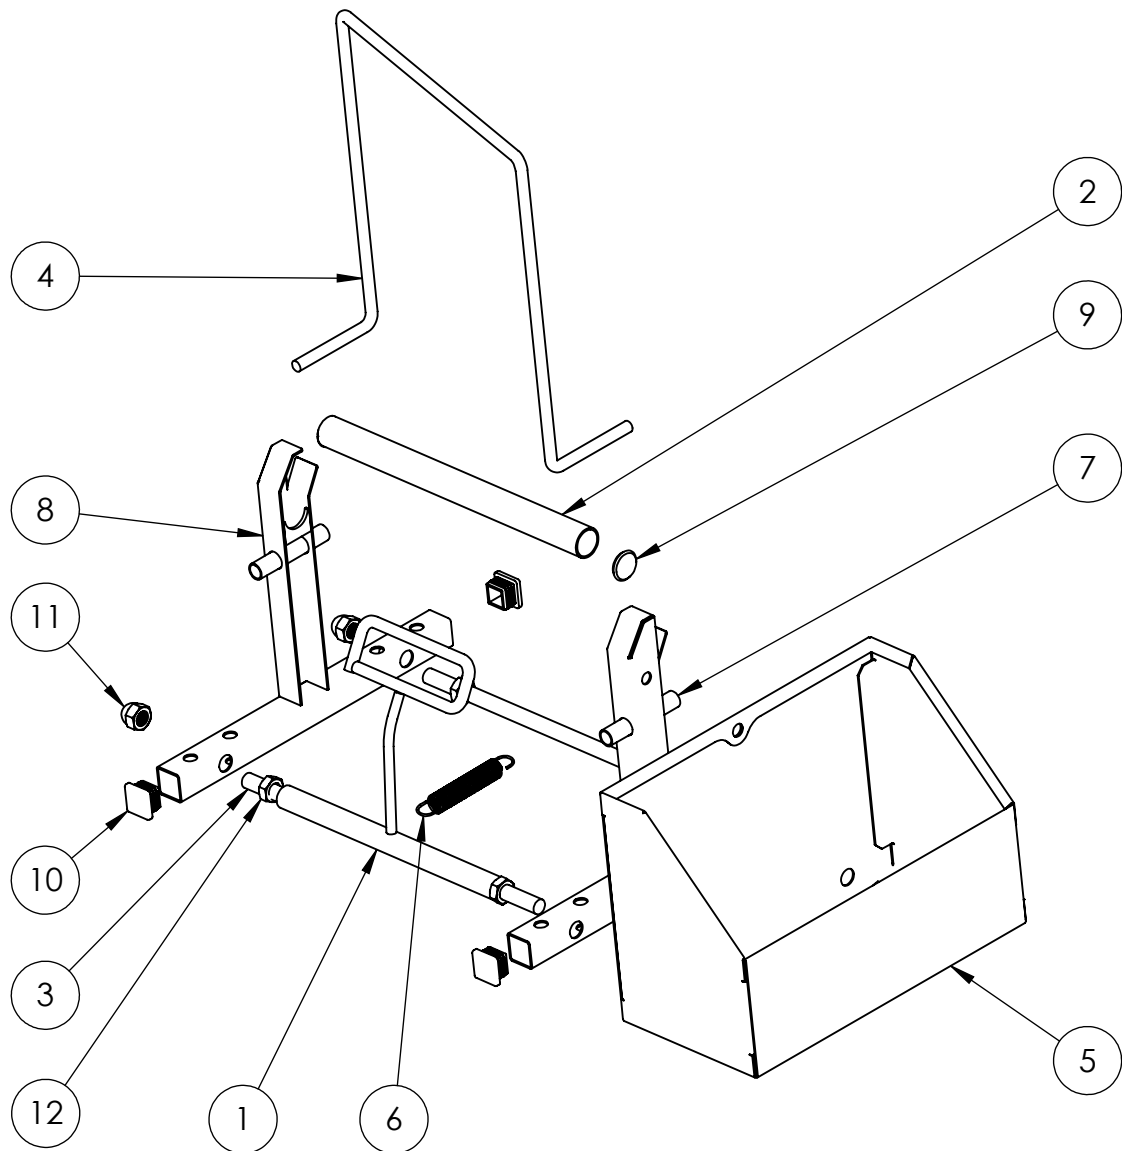

EP-3025 Parts List

ITEM NO.	PART NUMBER	DESCRIPTION	QTY.
1	E3020-01	Brake Assembly	1
2	E3020-02	Roll Arm	1
3	E3020-03	13" Threaded Rod	2
4	E3025-12	Wire Form	1
5	E3025-13	Tray	1
6	E3080-05	Extension Spring	1
7	E5920-01-L	Left T-Stand	1
8	E5920-01-R	Right T-Stand	1
9	E5920-06-A	Finishing Plug	2
10	E5920-09	Square Tube Plug	4
11	E5920-11	Cap Nut	4
12	E830-05	Hex Nut	4